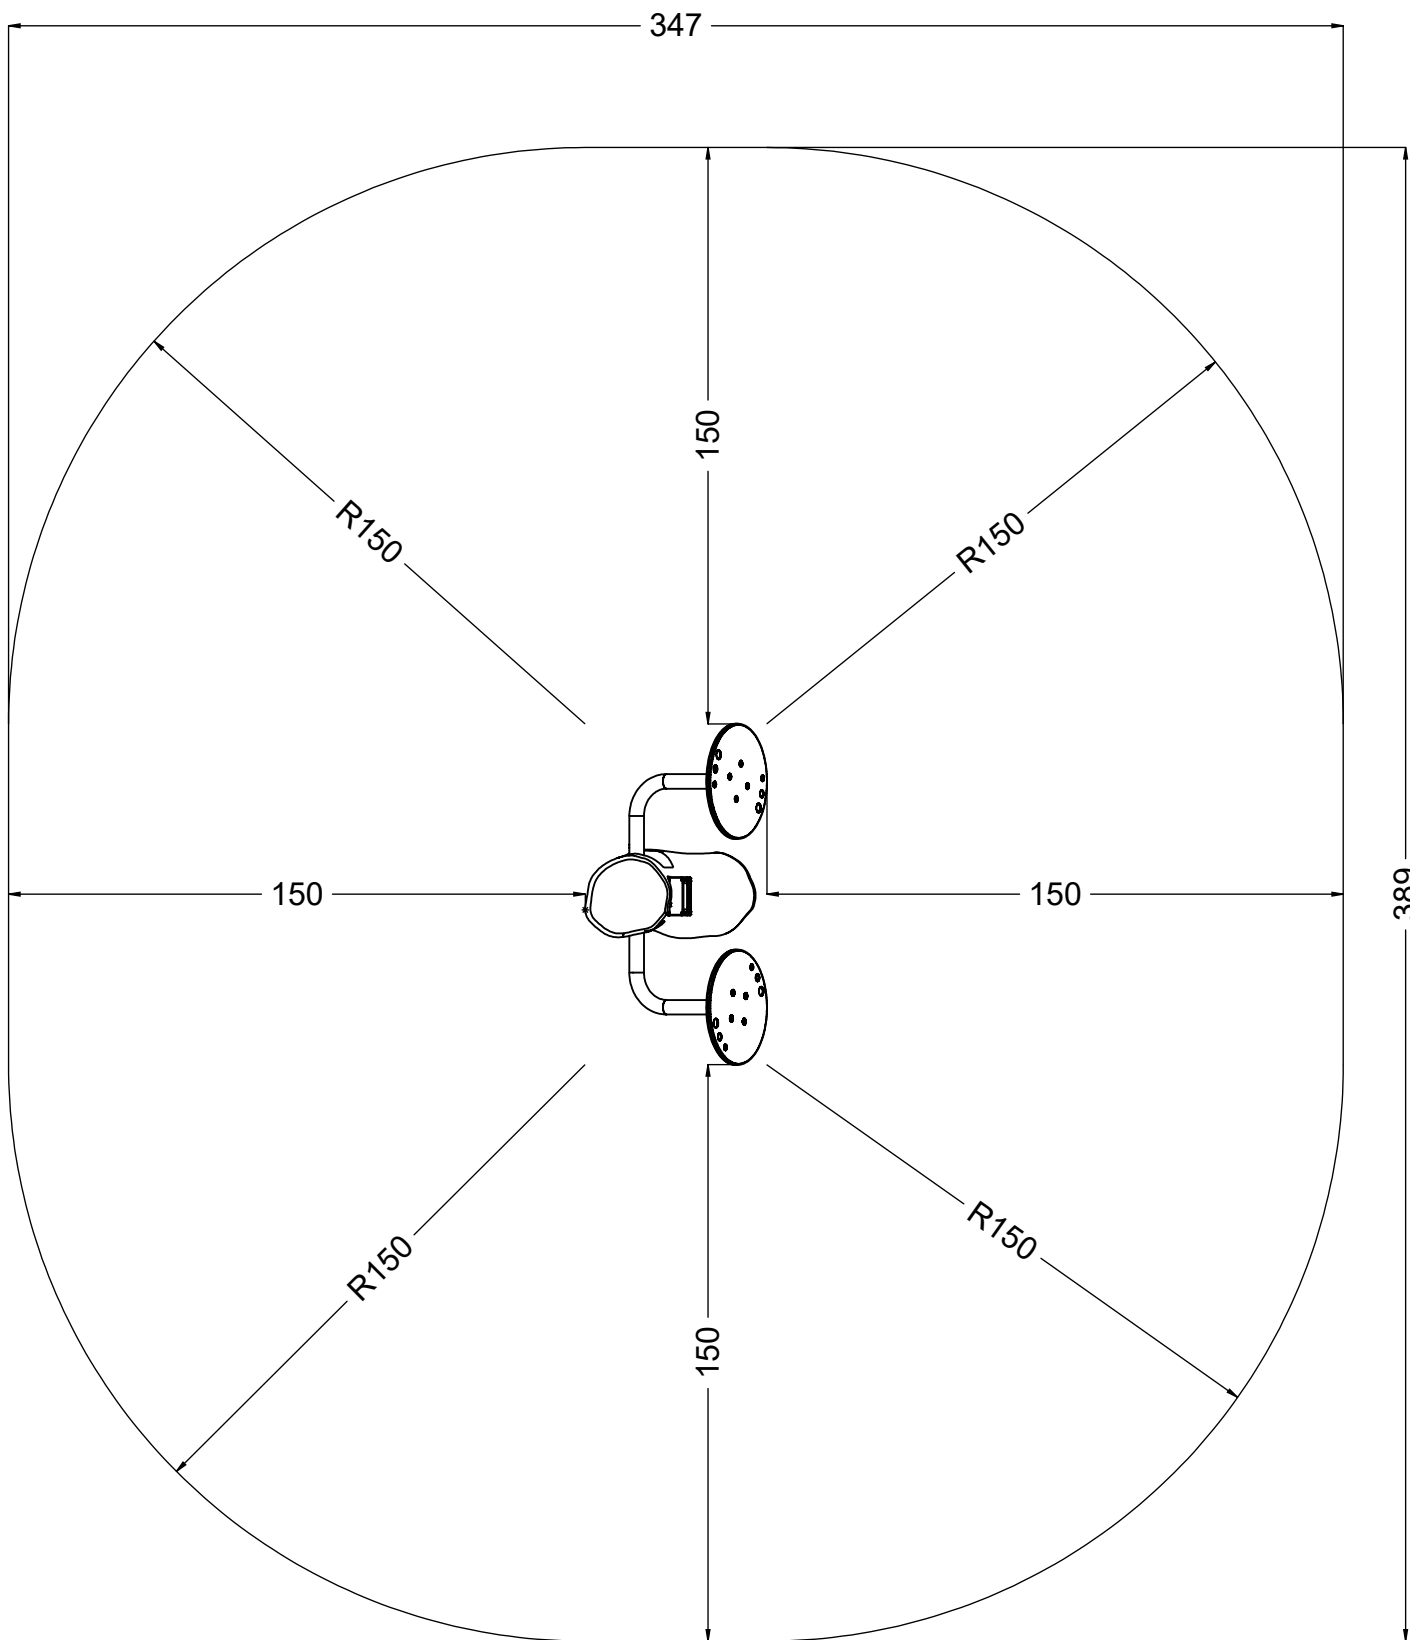

[cm]

vinci
play