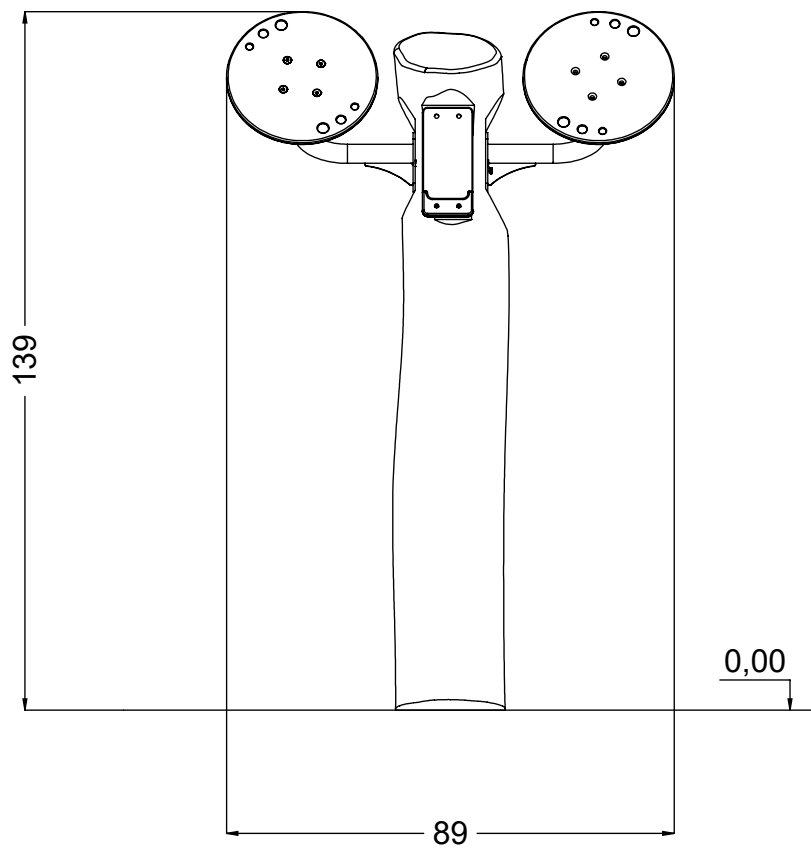

[cm]

vinci
play