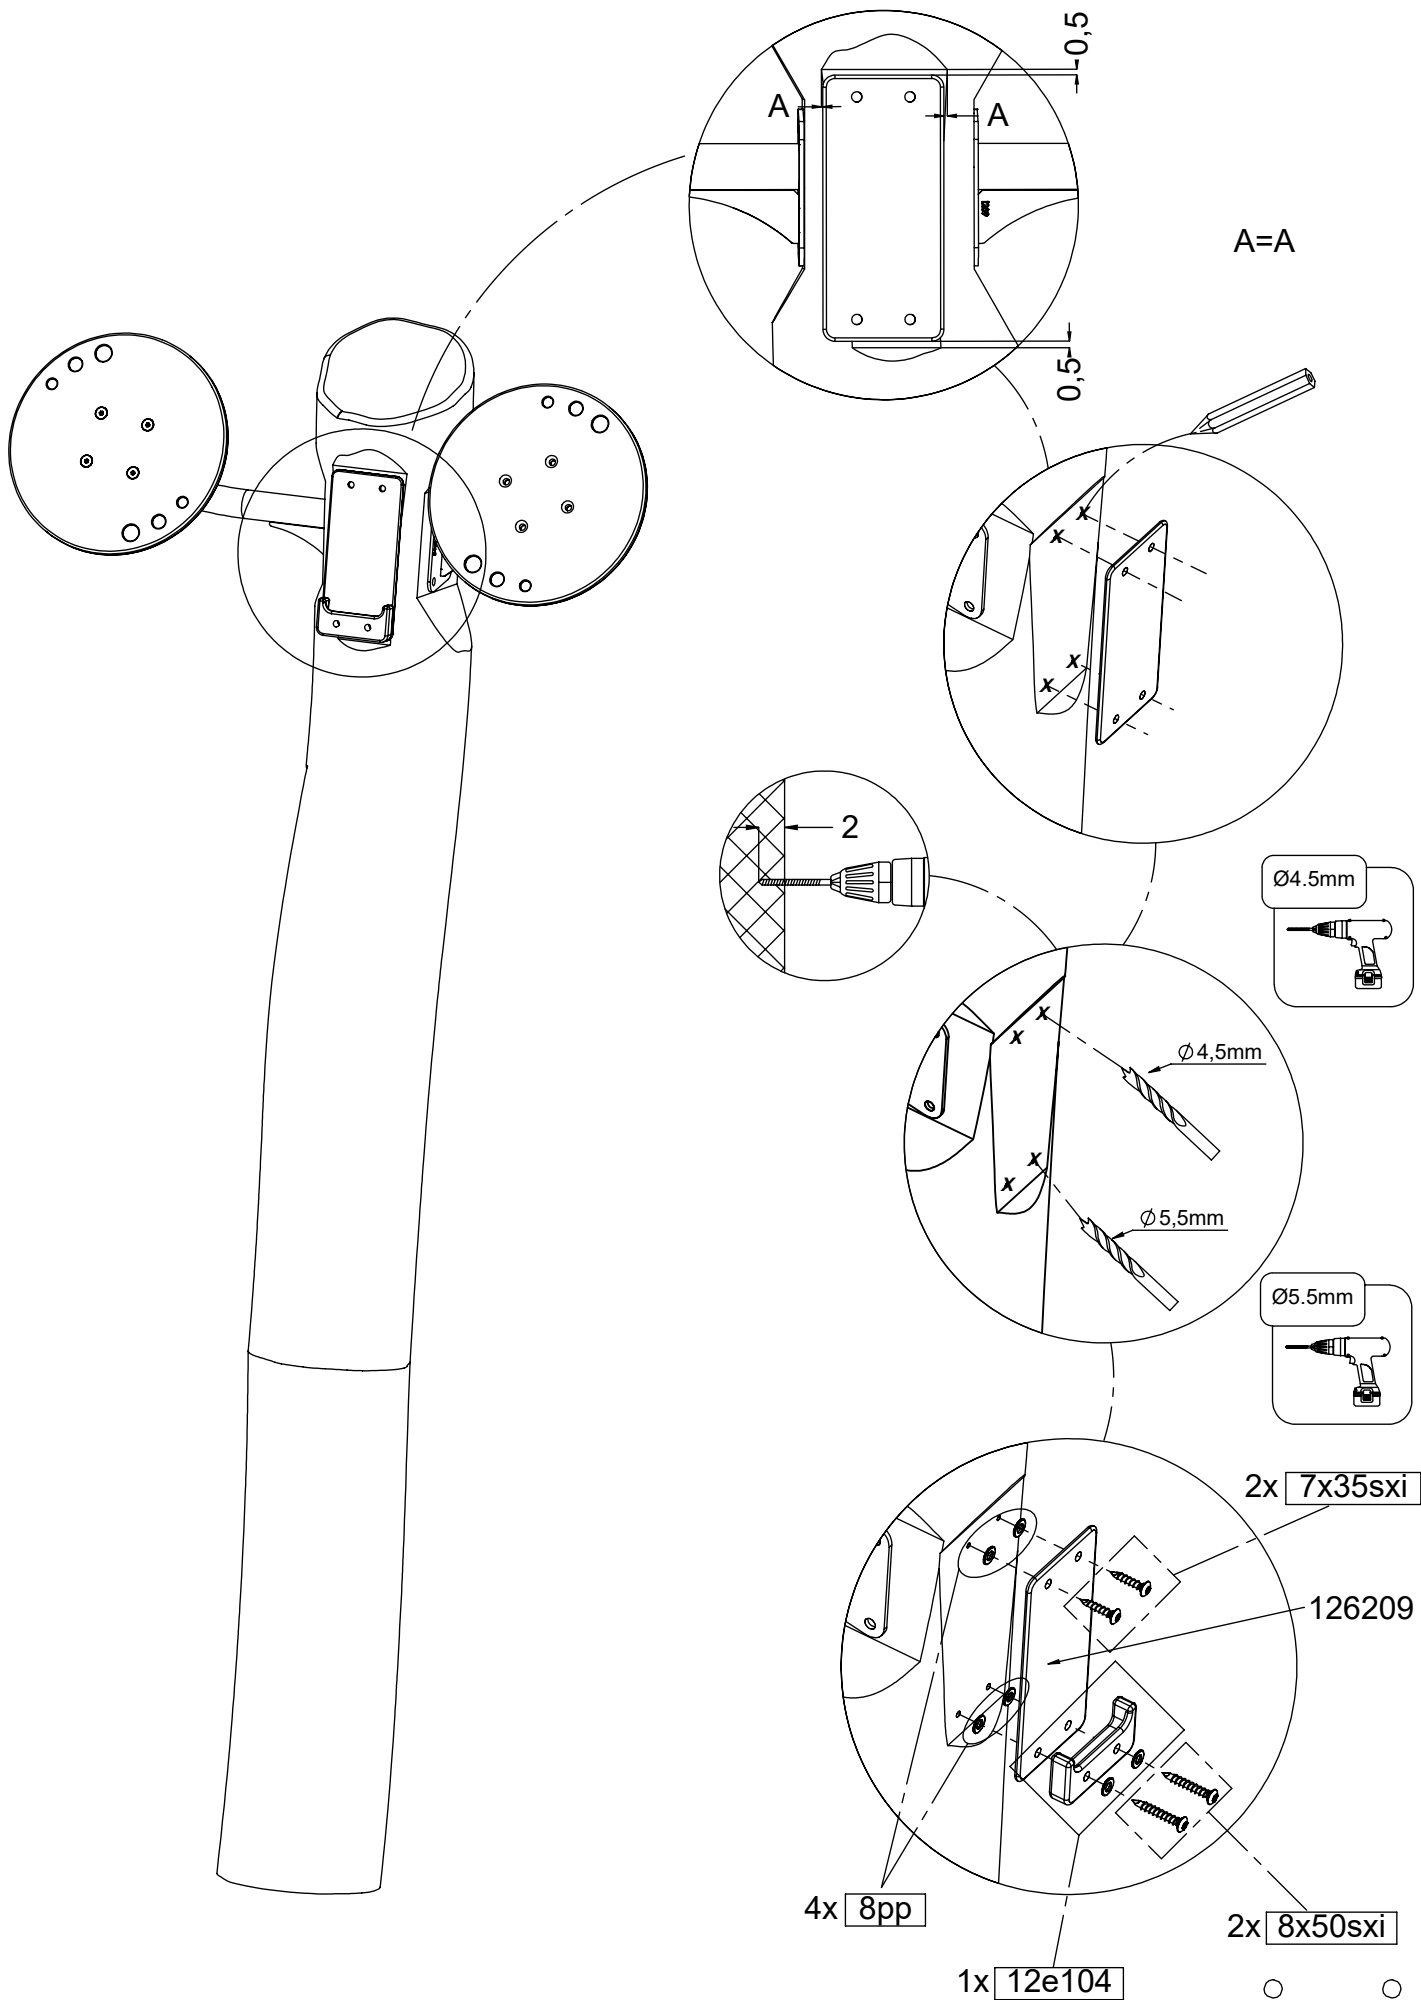

vinci  
play

K23

0,00

A.

B.

C.

[cm]

vinci play

127570  
x1

114134  
114133 (inox)  
x1

114136  
114135 (inox)  
x1

10x	8x50sxi
2x	7x35sxi
1x	126209
1x	12e104
4x	8pp

8x 8x50sxi

vinci  
play

[cm]  
1x 12e104

vinci  
play

**Part No:**  
**000000-**  
**00000**

000000-00000

[cm]

vinci  
play